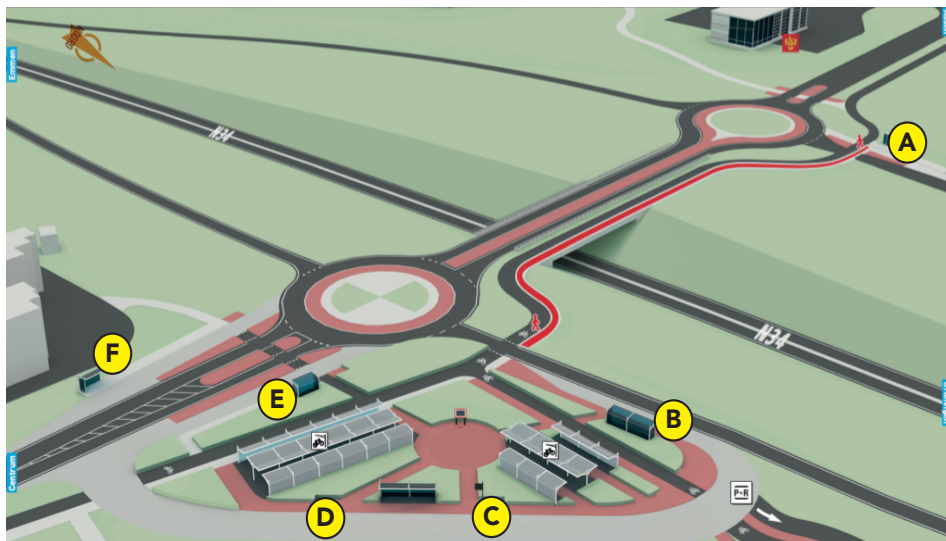

Perronindeling Borger P+R / N34

Ingaande: 10 december 2017

Perron	Lijn	Bestemming
A	300	Emmen
B	300	Groningen
C	12	Emmen (Stadionplein)
C	24	Stadskanaal - Winschoten
C	41	Borger centrum
D	59	Emmen
E	24	Assen
E	41	Beilen
E	59	Gieten
F	-	niet in gebruik.