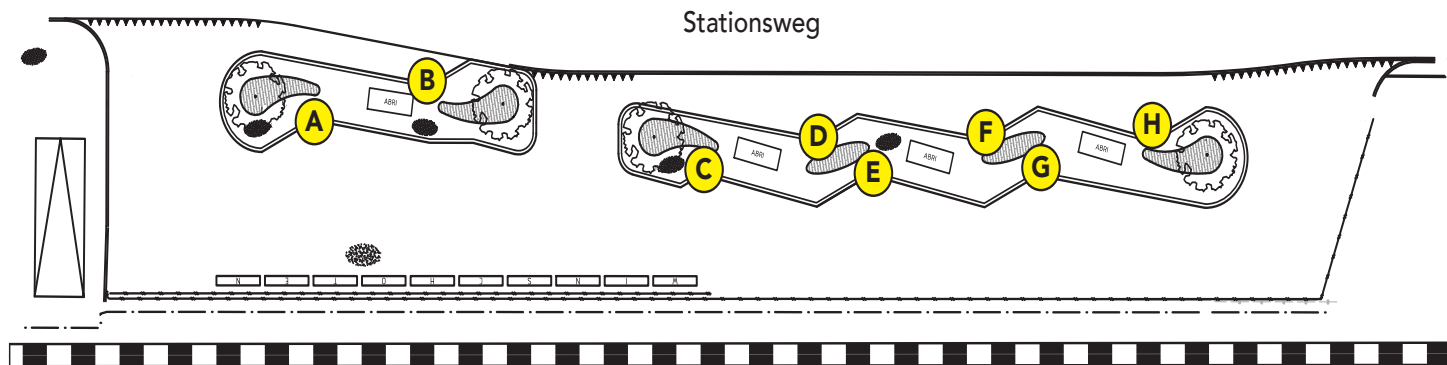

Perronindeling Winschoten Busstation

Ingaande: 10 december 2017

Perron Lijn	Bestemming	Perron Lijn	Bestemming
A	12 Bellingwolde	E	13 Veendam
B	14 Stadskanaal 679 Groningen Zernike	F	17 Scheemda 618 Woldendorp
C	23 Veendam 24 Stadskanaal	G	Buffer 1 / Treinvervangend vervoer
D	119 Delfzijl 643 Woldendorp	H	Buffer 2 / Treinvervangend vervoer