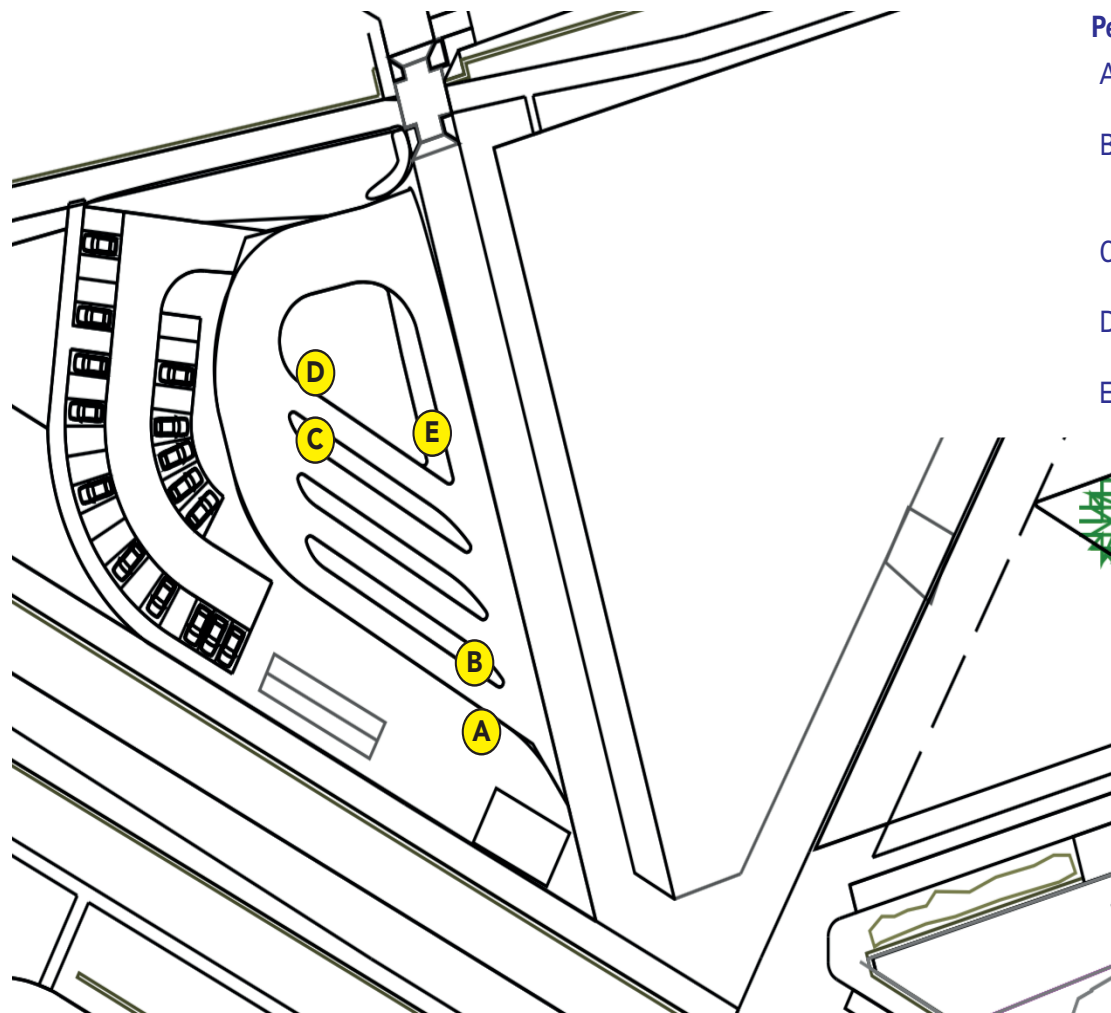

Perronindeling Zuidhorn Station

Ingaande: 10 december 2017

Perron	Lijn	Bestemming
A	1	Groningen
B	637 638	Zoutkamp Grotegast
C	39	Surhuisterveen
D	31	Hoogkerk
E	39	Groningen