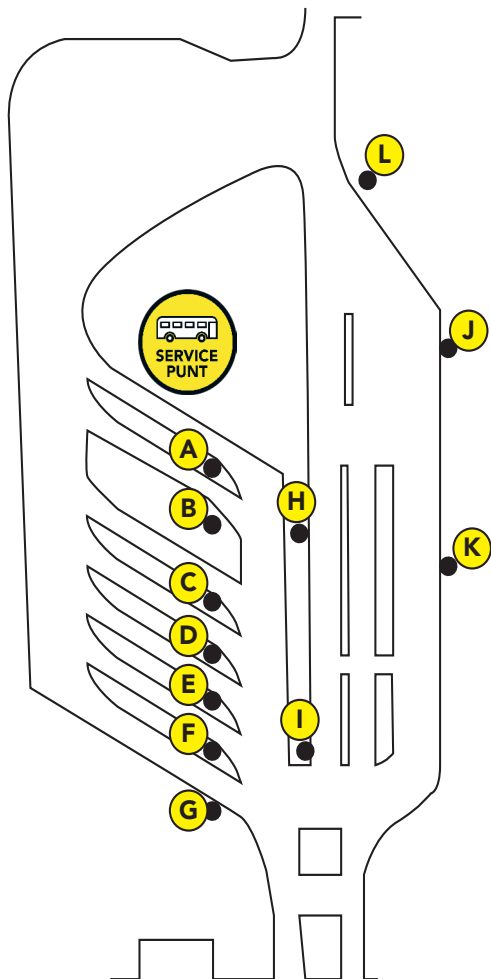

Perronindeling Emmen Busstation

Ingaande: 02 januari 2018

Perron	Lijn	Bestemming	Perron	Lijn	Bestemming
A	300	Groningen	F	73	Stadskanaal
			F	74	Groningen
B	22	Beilen	F	75	Stadskanaal
B	27	Hoogeveen	F	60	Meppen
C	42	Ter Apel - Vlagtwedde	G	-	
C	44	Schoonebeek			
D	7	Parc Sandur	H	12	Klazienaveen
D	26	Coevorden	I	-	
D	59	Gieten			
E	21	Assen	J	4	Bargeres
			K	1	Emmerhout
			K	2	Angelslo
			L	3	Rietlanden

Let op! de vertrektijden van de verschillende lijnen zijn te vinden in de informatiekasten bij het betreffende perron.