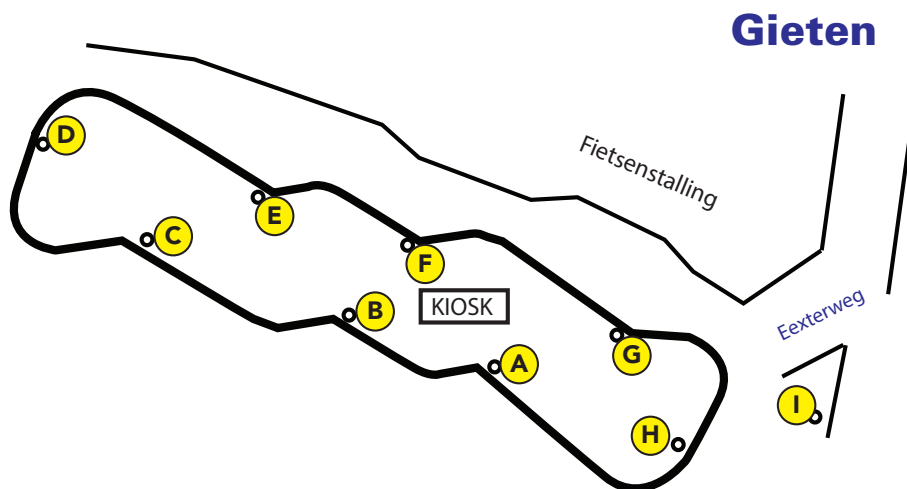

Perronindeling Gieten OV knooppunt N33/N34

Ingaande: 02 januari 2017

Perron Lijn Bestemming

A	300	Groningen
A	418	Groningen
B	110	Assen
C	51	Groningen
C	312	Groningen
E	312	Stadskanaal
F	110	Veendam
G	300	Emmen
H	59	Emmen
I	505	Stadskanaal

Let op! de vertrektijden van de verschillende lijnen zijn te vinden in de informatiekasten bij het betreffende perron.