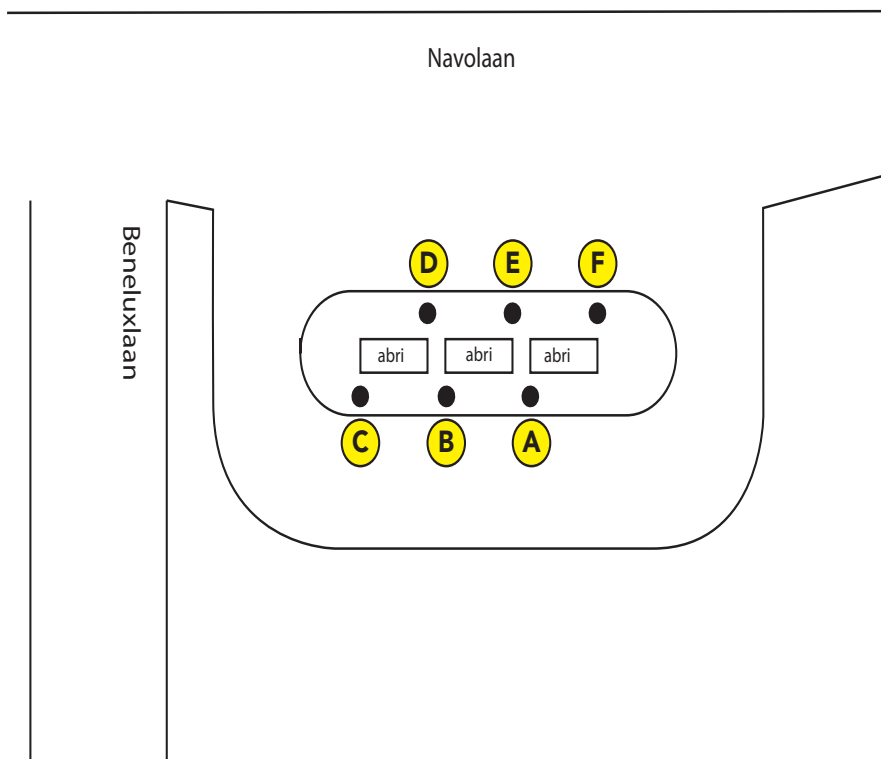

Perronindeling Stadskanaal Busstation

Ingaande: 10 december 2017

Let op de vertrektijden van de verschillende lijnen zijn verdeeld over de informatiepanelen hier op het station.

Perron Lijn Bestemming

A	512	Sellingen
A	505	Gieten
C	14	Winschoten
C	24	Winschoten
C	74	Groningen
C	312	Groningen
F	24	Assen
F	73	Emmen
F	74	Emmen
F	75	Emmen