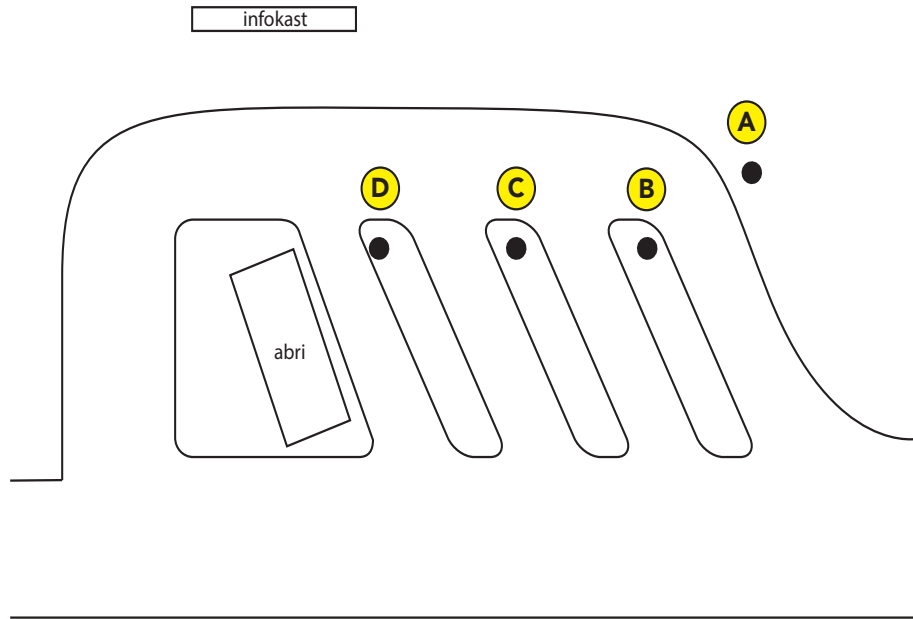

Perronindeling Loppersum Station

Ingaande: 10 december 2017

Perron Lijn Bestemming

A	42	Garrelsweer
B	45	Holwierde
C	562	Uithuizen
D	561	Appingedam