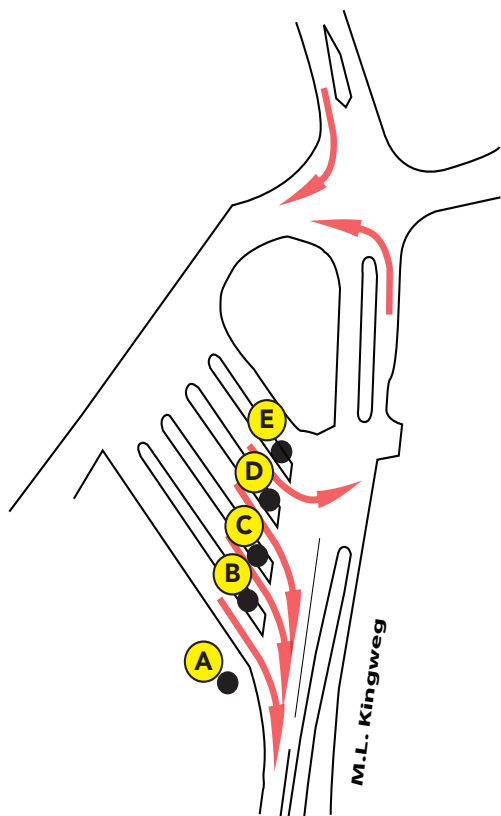

# Perronindeling Assen M.L. Kingweg

Ingaande: 10 december 2017

## Perron Lijn Bestemming

A	309	Groningen
A	419	Groningen
B	26	Groningen (Zernike)
B	50	Groningen
C	50	Assen (Station)
C	309	Assen (Kloosterveen)
C	419	Assen (Station)
D	1	Marsdijk / Station NS / Centrum / TT-circuit
E		Publiek vervoer Assen