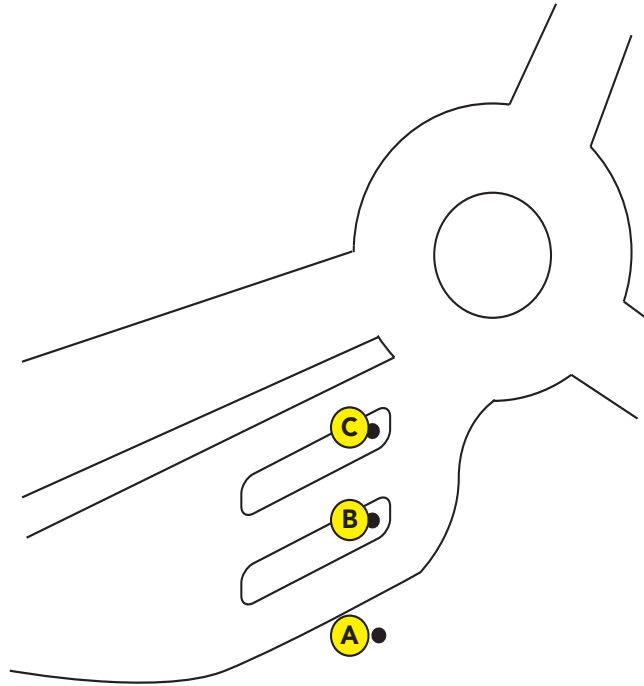

Perronindeling Coevorden Station

Ingaande: 10 december 2017

Perron Lijn Bestemming

A	26	Emmen
B	29	Zwolle
C	25	Zweeloo
C	33	Hoogeveen