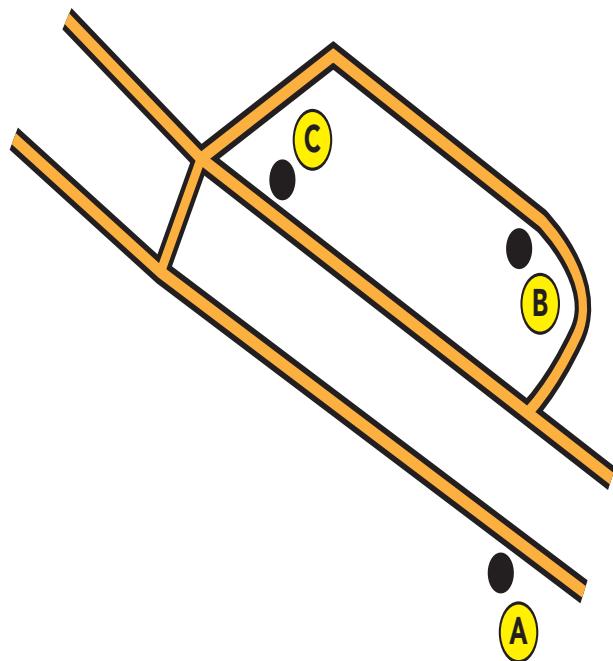

Perronindeling Groningen Station Noord

Ingaande: 10 december 2017

Perron Lijn Bestemming

A	1	Hoofdstation
A	2	Station Europapark
A	171	Veendam
B	9	Hoofdstation
B	10	Hoofdstation
C	1	Groningen, P+R Reitdiep - Zuidhorn
C	2	Groningen, P+R Reitdiep
C	7	Hoofdstation
C	171	Groningen, Zernike Noord