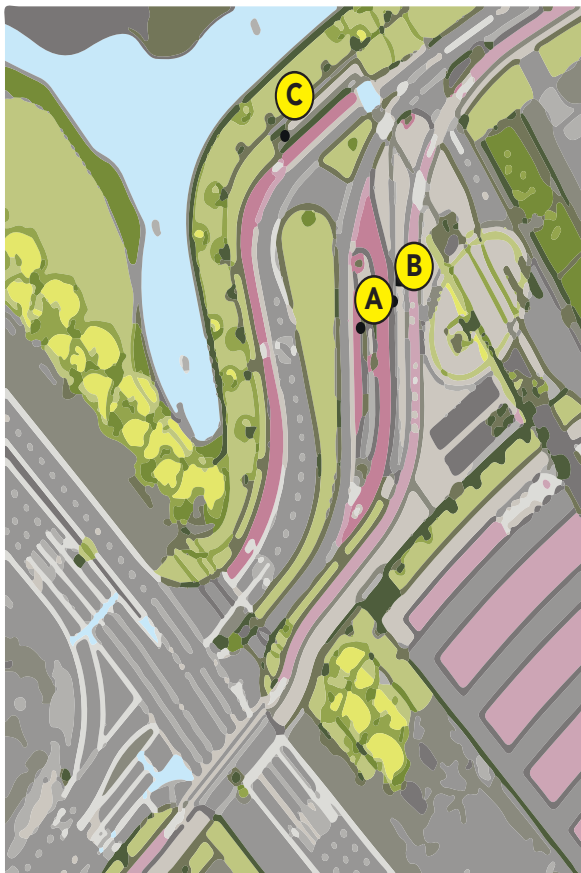

Perronindeling P3 Boumaboulevard

Ingaande: 10 december 2017

Perron Lijn Bestemming

A	2	Station Europapark
A	12	Euvelgunne - P+R Kardinge
A	171	Groningen, Zernike Noord
A	174	Groningen, Zernike Noord
A	178	Groningen, Hoofdstation
B	2	Groningen, P+R Reitdiep
B	171	Veendam
B	178	Appingedam
C	12	Station Europapark - Hoofdstation
C	174	Veendam