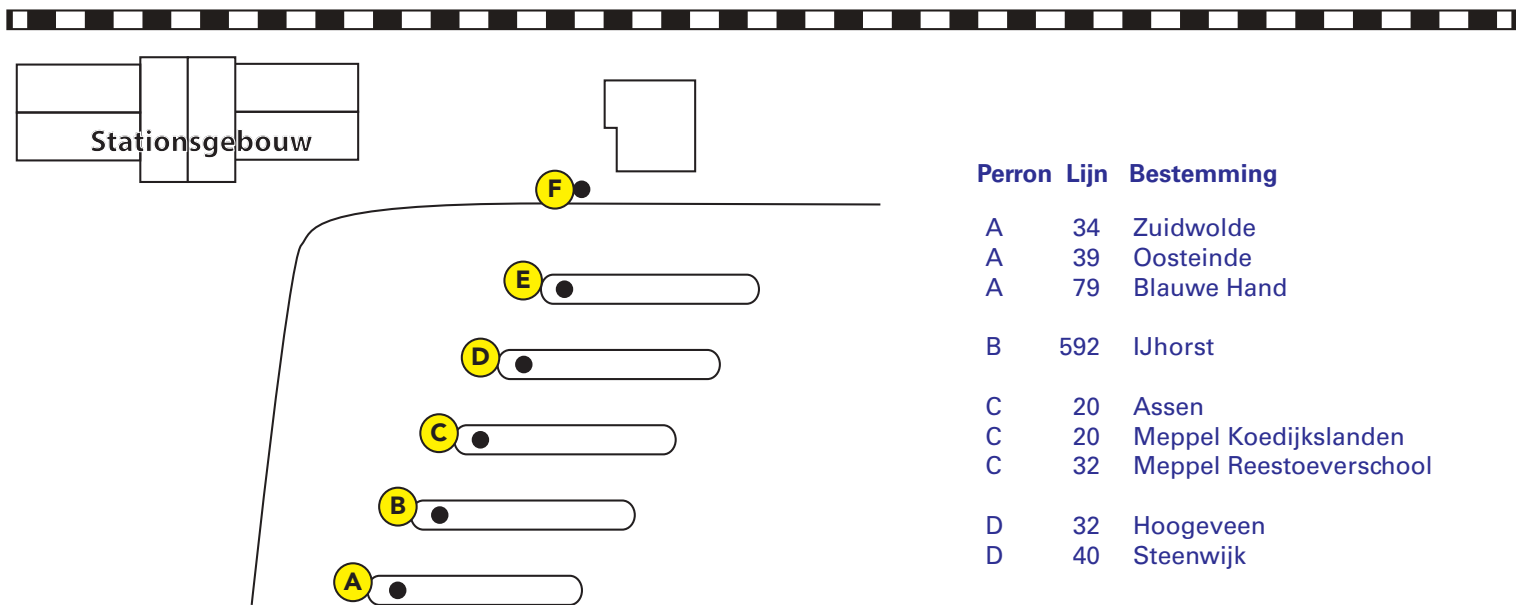

Perronindeling Meppel Station

Ingaande: 10 december 2017

Perron	Lijn	Bestemming
A	34	Zuidwolde
A	39	Oosteinde
A	79	Blauwe Hand
B	592	IJhorst
C	20	Assen
C	20	Meppel Koedijkslanden
C	32	Meppel Reestoeverschool
D	32	Hoogeveen
D	40	Steenwijk
E	40	Zwolle
F	-	Tijdelijke halte