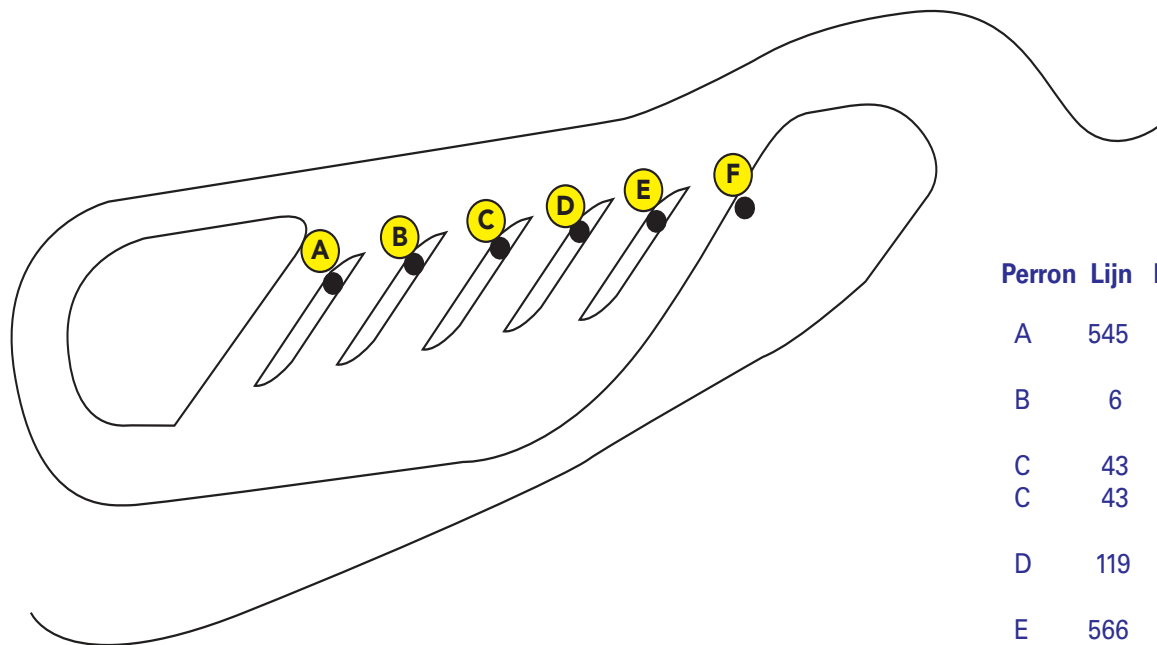

Perronindeling Delfzijl Station

Ingaande: 10 december 2017

Perron	Lijn	Bestemming
A	545	Delfzijl
B	6	Groningen
C	43	Siddeburen / Woldendorp
C	43	Appingedam
D	119	Winschoten
E	566	Appingedam
F	61	Uithuizen