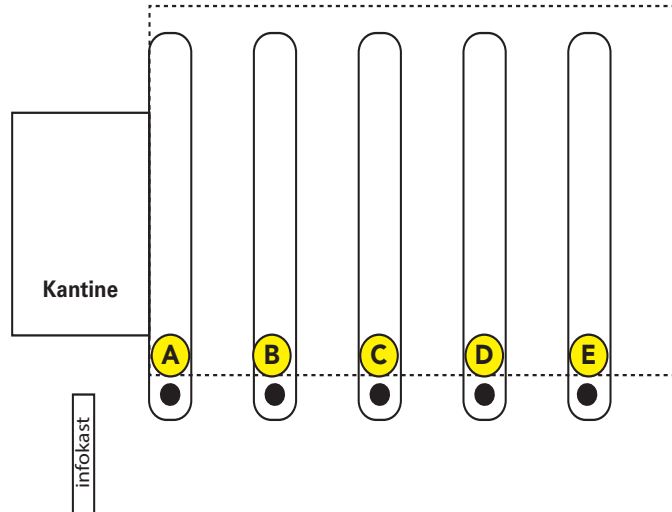

Perronindeling Appingedam Busstation

Ingaande: 10 december 2017

Perron Lijn Bestemming

A	6	Delfzijl
A	43	Woldendorp
B	6	Groningen
C	178	Groningen
D	61	Delfzijl
D	61	Uithuizen
E	561	Loppersum
E	564	Ten Boer
E	566	Delfzijl