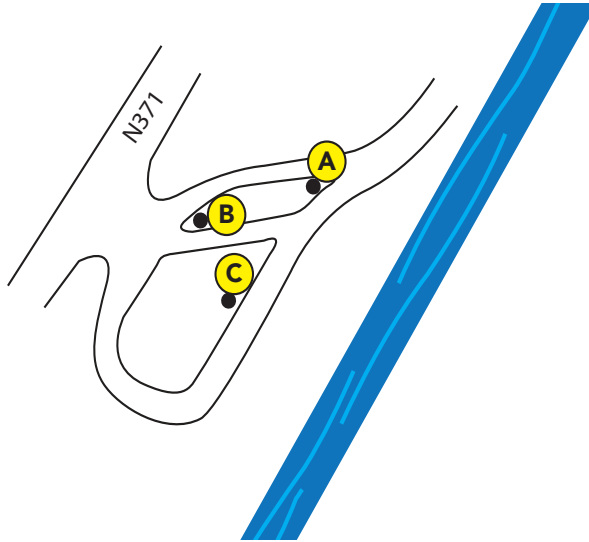

Perronindeling Dieverbrug Busstation

Ingaande: 10 december 2017

Perron Lijn Bestemming

| | | |
|---|----|-----------|
| A | 20 | Assen |
| A | 20 | Dwingeloo |
| B | 20 | Meppel |
| B | 20 | Diever |
| C | 35 | Steenwijk |
| C | 35 | Beilen |