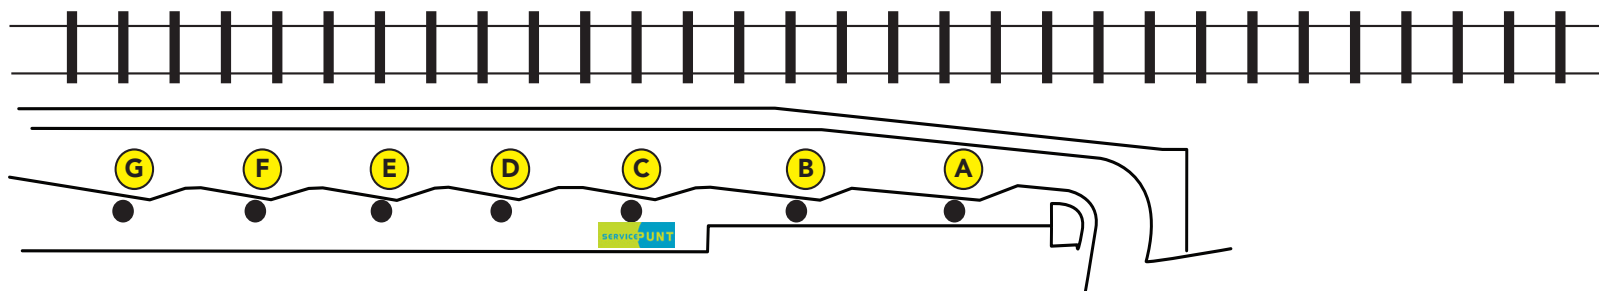

Perronindeling Veendam Station

Ingaande: 10 december 2017

Perron Lijn Bestemming

A 13 Winschoten
A 23 Winschoten

B 110 Assen

C 171 Groningen

D 174 Zuidbroek, Groningen

Perron Lijn Bestemming

E 71 Alteveer

F 510 Buurtbus Veendam

G -

Let op! de vertrektijden van de verschillende lijnen zijn te vinden in de informatiekasten bij het betreffende perron.