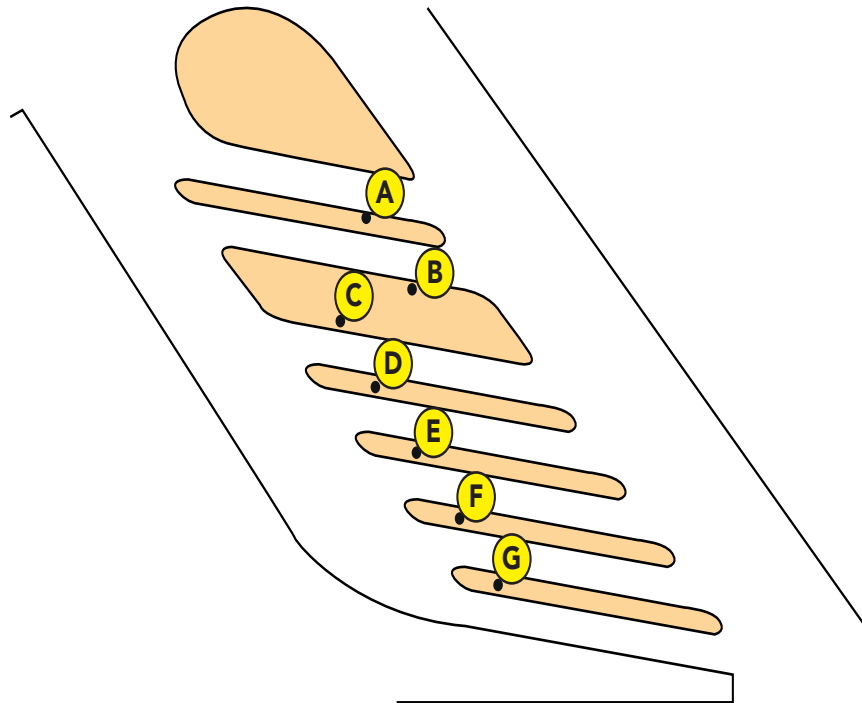

Perronindeling Groningen Zernike Noord

Ingaande: 10 december 2017

Perron Lijn	Bestemming
A 1	Groningen HS
A 2	Groningen, Europapark
B 1	Groningen HS
B 9	Groningen HS
C 15	Groningen HS
D 15	Groningen HS
E 17	P+R Hoogkerk
E 26	P+R Haren
E 171	Veendam
F 335	Bolsward
G 1	Zuidhorn
G 2	P+R Reitdiep
G 9	P+R Reitdiep